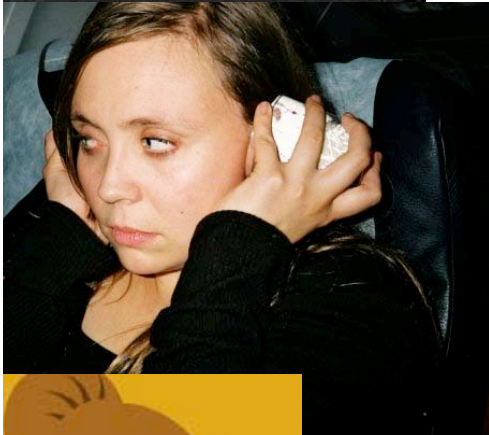

## krÚtt og kvikYndi – sjálfsmyndapælingar og pot, ímyndir og myndlist

Námskeið fyrir skapandi framhaldsskólanema í Hafnarhúsi: 12., 19. og 26. nóv. kl. 15–18 og sýning í fjölnotasal 3. des. kl. 20. Námskeiðið kostar kr. 15.000 (efniskostnaður) og verkefnin eru bæði tví- og þrívíð. Unnið verður með rými, boli, bíl(!) og bækur. Aðeins 20 nemendur komast að!